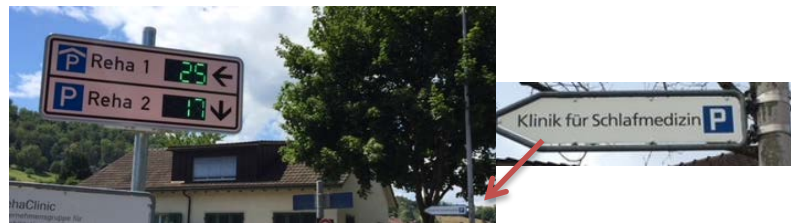

Hier kannst Du bei uns parken:

- Von **Basel kommend**: beim Kreisel vor dem Umfahrungstunnel rechts abbiegen auf die Baslerstrasse nach Bad Zurzach
 - Von **Zürich kommend**: am Kreisel, nach dem Umfahrungstunnel, die 3. Ausfahrt nehmen auf die Baslerstrasse nach Bad Zurzach
1. Vor dem COOP rechts und nach 30m gleich nochmals rechts abbiegen in die Badstrasse (Richtung Parkplätze Reha 1+ 2).
 2. Nach ca. 150m kommt links der Parkplatz Reha 2 (Klinik für Schlafmedizin). Gleich dahinter ist auch unser Gästehaus für Teilnehmende, welche bei uns übernachten.

Bitte bezahle CHF 5.00 pro Tag für den Parkplatz im Sekretariat von REHAstudy.

Wichtig: Wir können Dir ausschliesslich für den Parkplatz **Reha 2 (Klinik für Schlafmedizin)** die vergünstigte Gebühr verrechnen (gilt nicht für andere Parkplätze)!